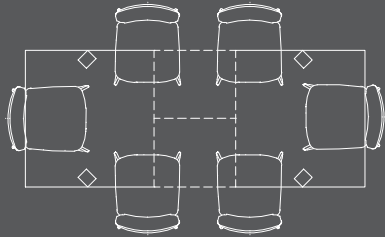

tafel
(42061)
160x100
4-poten

tafel
(42062)
190x100
4-poten

tafel
(42063)
220x100
4-poten

tafel
(42064)
250x100
4-poten

X-poot

tafel
(42062)
190x100
X-poot

tafel
(42063)
220x100
X-poot

tafel
(42064)
250x100
X-poot

4-poten

uitschuiftafel
(42072)
160/220x100
4-poten

4-poten

uitschuiftafel
(42073)
220/300x100
4-poten

uitschuiftafel
(42071)
190/250x100
4-poten

X-poot

ovale tafel
(42068)
190x108
4-poten

ovale tafel
(42068)
190x108
X-poot

ovale tafel
(42069)
220x108
4-poten

ovale tafel
(42069)
220x108
X-poot

ovale tafel
(42070)
250x108
4-poten

ovale tafel
(42070)
250x108
X-poot

bartafel
(42065)
130x100
4-poten

4-poten

bartafel
(42066)
160x100
4-poten