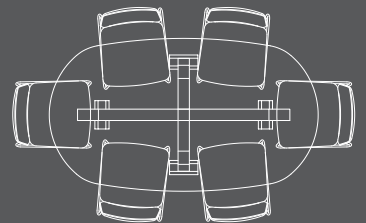

Railway
brown
gelakt

Kies de tafelpoot

poot
metaal

poot
metaal
met
houtinleg

X-poot
metaal

X-poot
metaal met
houtinleg

4-poten

tafel
(42060)
130x100
4-poten

tafel
(42061)
160x100
4-poten

tafel
(42062)
190x100
4-poten

tafel
(42063)
220x100
4-poten

tafel
(42064)
250x100
4-poten

X-poot

tafel
(42062)
190x100
X-poot

tafel
(42063)
220x100
X-poot

tafel
(42064)
250x100
X-poot

4-poten

uitschuiftafel
(42072)
160/220x100
4-poten

4-poten

uitschuiftafel
(42073)
220/300x100
4-poten

uitschuiftafel
(42071)
190/250x100
4-poten

X-poot

ovale tafel
(42068)
190x108
4-poten

ovale tafel
(42068)
190x108
X-poot

ovale tafel
(42069)
220x108
4-poten

ovale tafel
(42069)
220x108
X-poot

ovale tafel
(42070)
250x108
4-poten

ovale tafel
(42070)
250x108
X-poot

bartafel
(42065)
130x100
4-poten

4-poten

bartafel
(42066)
160x100
4-poten