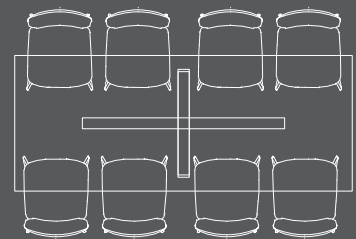

Railway
brown
gelakt

Kies de tafelpoot

poot
metaal

poot
metaal
met
houtinleg

X-poot
metaal

X-poot
metaal met
houtinleg

4-poten

tafel
(42060)
130x100
4-poten

tafel
(42061)
160x100
4-poten

tafel
(42062)
190x100
4-poten

tafel
(42063)
220x100
4-poten

tafel
(42064)
250x100
4-poten

X-poot

tafel
(42062)
190x100
X-poot

tafel
(42063)
220x100
X-poot

tafel
(42064)
250x100
X-poot

4-poten

uitschuiftafel
(42072)
160/220x100
4-poten

4-poten

uitschuiftafel
(42073)
220/300x100
4-poten

uitschuiftafel
(42071)
190/250x100
4-poten

X-poot

ovale tafel
(42068)
190x108
4-poten

ovale tafel
(42068)
190x108
X-poot

ovale tafel
(42069)
220x108
4-poten

ovale tafel
(42069)
220x108
X-poot

ovale tafel
(42070)
250x108
4-poten

ovale tafel
(42070)
250x108
X-poot

bartafel
(42065)
130x100
4-poten

4-poten

bartafel
(42066)
160x100
4-poten