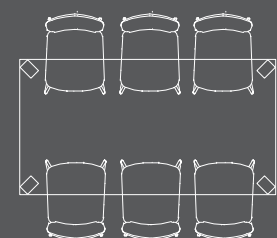

bartafel
(42067)
190x100
4-poten