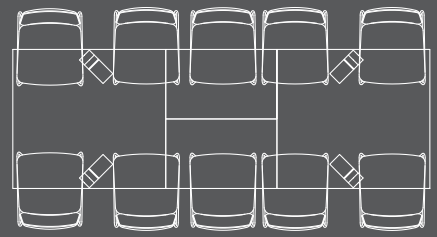

Railway
brown
gelakt

Kies de tafelpoot

poot
metaal

poot
metaal
met
houtinleg

X-poot
metaal

X-poot
metaal met
houtinleg

4-poten

tafel
(42060)
130x100
4-poten

tafel
(42061)
160x100
4-poten

tafel
(42062)
190x100
4-poten

tafel
(42063)
220x100
4-poten

tafel
(42064)
250x100
4-poten

X-poot

tafel
(42062)
190x100
X-poot

tafel
(42063)
220x100
X-poot

tafel
(42064)
250x100
X-poot

4-poten

uitschuiftafel
(42072)
160/220x100
4-poten

4-poten

uitschuiftafel
(42073)
220/300x100
4-poten

uitschuiftafel
(42071)
190/250x100
4-poten

X-poot

ovale tafel
(42068)
190x108
4-poten

ovale tafel
(42068)
190x108
X-poot

ovale tafel
(42069)
220x108
4-poten

ovale tafel
(42069)
220x108
X-poot

ovale tafel
(42070)
250x108
4-poten

ovale tafel
(42070)
250x108
X-poot

bartafel
(42065)
130x100
4-poten

4-poten

bartafel
(42066)
160x100
4-poten