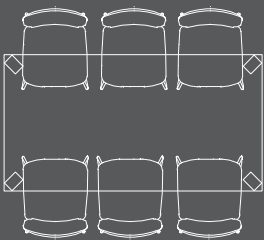

Railway
brown
gelakt

Kies de tafelpoot

poot
metaal

poot
metaal
met
houtinleg

X-poot
metaal

X-poot
metaal met
houtinleg

4-poten

tafel
(42060)
130x100
4-poten

tafel
(42061)
160x100
4-poten

tafel
(42062)
190x100
4-poten

tafel
(42063)
220x100
4-poten

tafel
(42064)
250x100
4-poten

X-poot

tafel
(42062)
190x100
X-poot

tafel
(42063)
220x100
X-poot

tafel
(42064)
250x100
X-poot

4-poten

uitschuiftafel
(42072)
160/220x100
4-poten

4-poten

uitschuiftafel
(42073)
220/300x100
4-poten

uitschuiftafel
(42071)
190/250x100
4-poten

X-poot

ovale tafel
(42068)
190x108
4-poten

ovale tafel
(42068)
190x108
X-poot

ovale tafel
(42069)
220x108
4-poten

ovale tafel
(42069)
220x108
X-poot

ovale tafel
(42070)
250x108
4-poten

ovale tafel
(42070)
250x108
X-poot

bartafel
(42065)
130x100
4-poten

4-poten

bartafel
(42066)
160x100
4-poten