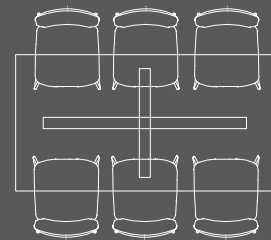

Railway
brown
gelakt

Kies de tafelpoot

poot
metaal

poot
metaal
met
houtinleg

X-poot
metaal

X-poot
metaal met
houtinleg

4-poten

tafel
(42060)
130x100
4-poten

tafel
(42061)
160x100
4-poten

tafel
(42062)
190x100
4-poten

tafel
(42063)
220x100
4-poten

tafel
(42064)
250x100
4-poten

X-poot

tafel
(42062)
190x100
X-poot

tafel
(42063)
220x100
X-poot

tafel
(42064)
250x100
X-poot

4-poten

uitschuiftafel
(42072)
160/220x100
4-poten

4-poten

uitschuiftafel
(42073)
220/300x100
4-poten

uitschuiftafel
(42071)
190/250x100
4-poten

X-poot

ovale tafel
(42068)
190x108
4-poten

ovale tafel
(42068)
190x108
X-poot

ovale tafel
(42069)
220x108
4-poten

ovale tafel
(42069)
220x108
X-poot

ovale tafel
(42070)
250x108
4-poten

ovale tafel
(42070)
250x108
X-poot

bartafel
(42065)
130x100
4-poten

4-poten

bartafel
(42066)
160x100
4-poten