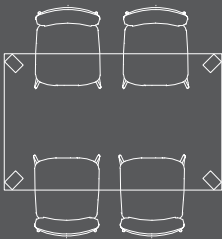

Railway
brown
gelakt

Kies de tafelpoot

poot
metaal

poot
metaal
met
houtinleg

X-poot
metaal

X-poot
metaal met
houtinleg

4-poten

tafel
(42060)
130x100
4-poten

tafel
(42061)
160x100
4-poten

tafel
(42062)
190x100
4-poten

tafel
(42063)
220x100
4-poten

tafel
(42064)
250x100
4-poten

X-poot

tafel
(42062)
190x100
X-poot

tafel
(42063)
220x100
X-poot

tafel
(42064)
250x100
X-poot

4-poten

uitschuiftafel
(42072)
160/220x100
4-poten

4-poten

uitschuiftafel
(42073)
220/300x100
4-poten

uitschuiftafel
(42071)
190/250x100
4-poten

X-poot

ovale tafel
(42068)
190x108
4-poten

ovale tafel
(42068)
190x108
X-poot

ovale tafel
(42069)
220x108
4-poten

ovale tafel
(42069)
220x108
X-poot

ovale tafel
(42070)
250x108
4-poten

ovale tafel
(42070)
250x108
X-poot

bartafel
(42065)
130x100
4-poten

4-poten

bartafel
(42066)
160x100
4-poten