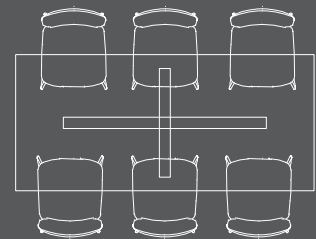

Railway
brown
gelakt

Kies de tafelpoot

poot
metaal

poot
metaal
met
houtinleg

X-poot
metaal

X-poot
metaal met
houtinleg

4-poten

tafel
(42060)
130x100
4-poten

tafel
(42061)
160x100
4-poten

tafel
(42062)
190x100
4-poten

tafel
(42063)
220x100
4-poten

tafel
(42064)
250x100
4-poten

X-poot

tafel
(42062)
190x100
X-poot

tafel
(42063)
220x100
X-poot

tafel
(42064)
250x100
X-poot

4-poten

uitschuiftafel
(42072)
160/220x100
4-poten

4-poten

uitschuiftafel
(42073)
220/300x100
4-poten

uitschuiftafel
(42071)
190/250x100
4-poten

X-poot

ovale tafel
(42068)
190x108
4-poten

ovale tafel
(42068)
190x108
X-poot

ovale tafel
(42069)
220x108
4-poten

ovale tafel
(42069)
220x108
X-poot

ovale tafel
(42070)
250x108
4-poten

ovale tafel
(42070)
250x108
X-poot

bartafel
(42065)
130x100
4-poten

4-poten

bartafel
(42066)
160x100
4-poten