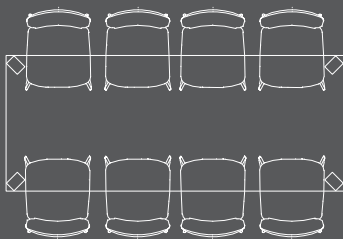

Railway
brown
gelakt

Kies de tafelpoot

poot
metaal

poot
metaal
met
houtinleg

X-poot
metaal

X-poot
metaal met
houtinleg

4-poten

tafel
(42060)
130x100
4-poten

tafel
(42061)
160x100
4-poten

tafel
(42062)
190x100
4-poten

tafel
(42063)
220x100
4-poten

tafel
(42064)
250x100
4-poten

X-poot

tafel
(42062)
190x100
X-poot

tafel
(42063)
220x100
X-poot

tafel
(42064)
250x100
X-poot

4-poten

uitschuiftafel
(42072)
160/220x100
4-poten

4-poten

uitschuiftafel
(42073)
220/300x100
4-poten

uitschuiftafel
(42071)
190/250x100
4-poten

X-poot

ovale tafel
(42068)
190x108
4-poten

ovale tafel
(42068)
190x108
X-poot

ovale tafel
(42069)
220x108
4-poten

ovale tafel
(42069)
220x108
X-poot

ovale tafel
(42070)
250x108
4-poten

ovale tafel
(42070)
250x108
X-poot

bartafel
(42065)
130x100
4-poten

4-poten

bartafel
(42066)
160x100
4-poten