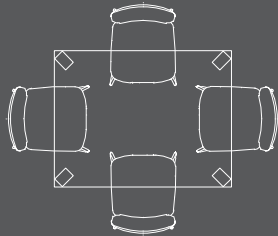

Railway
brown
gelakt

Kies de tafelpoot

poot
metaal

poot
metaal
met
houtinleg

X-poot
metaal

X-poot
metaal met
houtinleg

4-poten

tafel
(42060)
130x100
4-poten

tafel
(42061)
160x100
4-poten

tafel
(42062)
190x100
4-poten

tafel
(42063)
220x100
4-poten

tafel
(42064)
250x100
4-poten

X-poot

tafel
(42062)
190x100
X-poot

tafel
(42063)
220x100
X-poot

tafel
(42064)
250x100
X-poot

4-poten

uitschuiftafel
(42072)
160/220x100
4-poten

4-poten

uitschuiftafel
(42073)
220/300x100
4-poten

uitschuiftafel
(42071)
190/250x100
4-poten

X-poot

ovale tafel
(42068)
190x108
4-poten

ovale tafel
(42068)
190x108
X-poot

ovale tafel
(42069)
220x108
4-poten

ovale tafel
(42069)
220x108
X-poot

ovale tafel
(42070)
250x108
4-poten

ovale tafel
(42070)
250x108
X-poot

bartafel
(42065)
130x100
4-poten

4-poten

bartafel
(42066)
160x100
4-poten