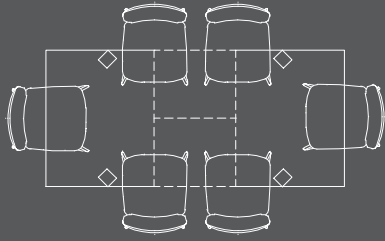

Railway
brown
gelakt

Kies de tafelpoot

poot
metaal

poot
metaal
met
houtinleg

X-poot
metaal

X-poot
metaal met
houtinleg

4-poten

tafel
(42060)
130x100
4-poten

tafel
(42061)
160x100
4-poten

tafel
(42062)
190x100
4-poten

tafel
(42063)
220x100
4-poten

tafel
(42064)
250x100
4-poten

X-poot

tafel
(42062)
190x100
X-poot

tafel
(42063)
220x100
X-poot

tafel
(42064)
250x100
X-poot

4-poten

uitschuiftafel
(42072)
160/220x100
4-poten

4-poten

uitschuiftafel
(42073)
220/300x100
4-poten

uitschuiftafel
(42071)
190/250x100
4-poten

X-poot

ovale tafel
(42068)
190x108
4-poten

ovale tafel
(42068)
190x108
X-poot

ovale tafel
(42069)
220x108
4-poten

ovale tafel
(42069)
220x108
X-poot

ovale tafel
(42070)
250x108
4-poten

ovale tafel
(42070)
250x108
X-poot

bartafel
(42065)
130x100
4-poten

4-poten

bartafel
(42066)
160x100
4-poten