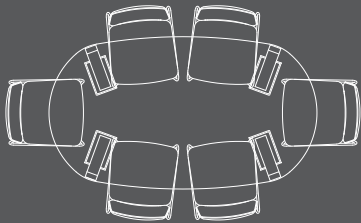

Railway
brown
gelakt

Kies de tafelpoot

poot
metaal

poot
metaal
met
houtinleg

X-poot
metaal

X-poot
metaal met
houtinleg

4-poten

tafel
(42060)
130x100
4-poten

tafel
(42061)
160x100
4-poten

tafel
(42062)
190x100
4-poten

tafel
(42063)
220x100
4-poten

tafel
(42064)
250x100
4-poten

X-poot

tafel
(42062)
190x100
X-poot

tafel
(42063)
220x100
X-poot

tafel
(42064)
250x100
X-poot

4-poten

uitschuiftafel
(42072)
160/220x100
4-poten

4-poten

uitschuiftafel
(42073)
220/300x100
4-poten

uitschuiftafel
(42071)
190/250x100
4-poten

X-poot

ovale tafel
(42068)
190x108
4-poten

ovale tafel
(42068)
190x108
X-poot

ovale tafel
(42069)
220x108
4-poten

ovale tafel
(42069)
220x108
X-poot

ovale tafel
(42070)
250x108
4-poten

ovale tafel
(42070)
250x108
X-poot

bartafel
(42065)
130x100
4-poten

4-poten

bartafel
(42066)
160x100
4-poten