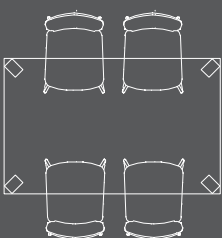

tafel
(42061)
160x100
4-poten

tafel
(42062)
190x100
4-poten

tafel
(42063)
220x100
4-poten

tafel
(42064)
250x100
4-poten

X-poot

tafel
(42062)
190x100
X-poot

tafel
(42063)
220x100
X-poot

tafel
(42064)
250x100
X-poot

4-poten

uitschuiftafel
(42072)
160/220x100
4-poten

4-poten

uitschuiftafel
(42073)
220/300x100
4-poten

uitschuiftafel
(42071)
190/250x100
4-poten

X-poot

ovale tafel
(42068)
190x108
4-poten

ovale tafel
(42068)
190x108
X-poot

ovale tafel
(42069)
220x108
4-poten

ovale tafel
(42069)
220x108
X-poot

ovale tafel
(42070)
250x108
4-poten

ovale tafel
(42070)
250x108
X-poot

bartafel
(42065)
130x100
4-poten

4-poten

bartafel
(42066)
160x100
4-poten

bartafel
(42067)
190x100
4-poten

Moreni

dining

Natural

Onyx

Choco
brown

Railway
brown gelakt

poot metaal