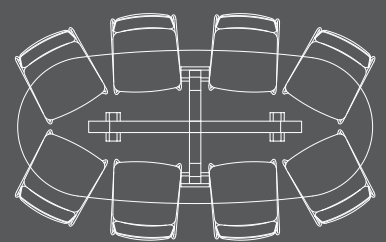

tafel
(42061)
160x100
4-poten

tafel
(42062)
190x100
4-poten

tafel
(42063)
220x100
4-poten

tafel
(42064)
250x100
4-poten

X-poot

tafel
(42062)
190x100
X-poot

tafel
(42063)
220x100
X-poot

tafel
(42064)
250x100
X-poot

4-poten

uitschuiftafel
(42072)
160/220x100
4-poten

4-poten

uitschuiftafel
(42073)
220/300x100
4-poten

uitschuiftafel
(42071)
190/250x100
4-poten

X-poot

ovale tafel
(42068)
190x108
4-poten

ovale tafel
(42068)
190x108
X-poot

ovale tafel
(42069)
220x108
4-poten

ovale tafel
(42069)
220x108
X-poot

ovale tafel
(42070)
250x108
4-poten

ovale tafel
(42070)
250x108
X-poot

bartafel
(42065)
130x100
4-poten

4-poten

bartafel
(42066)
160x100
4-poten

bartafel
(42067)
190x100
4-poten

Moreni

dining

Natural

Onyx

Choco
brown

Railway
brown gelakt

poot metaal