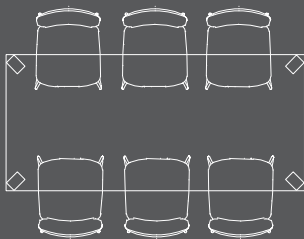

Railway
brown
gelakt

Kies de tafelpoot

poot
metaal

poot
metaal
met
houtinleg

X-poot
metaal

X-poot
metaal met
houtinleg

4-poten

tafel
(42060)
130x100
4-poten

tafel
(42061)
160x100
4-poten

tafel
(42062)
190x100
4-poten

tafel
(42063)
220x100
4-poten

tafel
(42064)
250x100
4-poten

X-poot

tafel
(42062)
190x100
X-poot

tafel
(42063)
220x100
X-poot

tafel
(42064)
250x100
X-poot

4-poten

uitschuiftafel
(42072)
160/220x100
4-poten

4-poten

uitschuiftafel
(42073)
220/300x100
4-poten

uitschuiftafel
(42071)
190/250x100
4-poten

X-poot

ovale tafel
(42068)
190x108
4-poten

ovale tafel
(42068)
190x108
X-poot